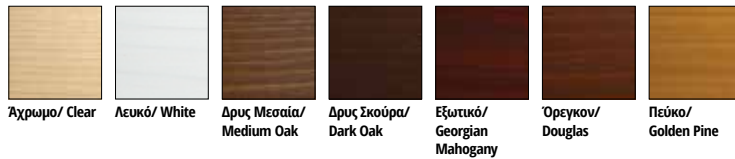

ΑΠΟΧΡΩΣΕΙΣ

Άχρωμο/ Clear   Λευκό/ White   Δρυς Μεσαία/ Medium Oak   Δρυς Σκούρα/ Dark Oak   Εξωτικό/ Georgian Mahogany   Όρεγκον/ Douglas   Πεύκο/ Golden Pine

108833	Άχρωμο	750ml	4
108838	Λευκό	750ml	4
108837	Δρυς Μεσαία	750ml	4
108835	Δρυς Σκούρα	750ml	4
108836	Εξωτικό	750ml	4
108834	Όρεγκον	750ml	4
108839	Πεύκο	750ml	4
108840	Άχρωμο	2,5L	2
108845	Λευκό	2,5L	2
108844	Δρυς Μεσαία	2,5L	2
108842	Δρυς Σκούρα	2,5L	2
108843	Εξωτικό	2,5L	2
108841	Όρεγκον	2,5L	2
108846	Πεύκο	2,5L	2