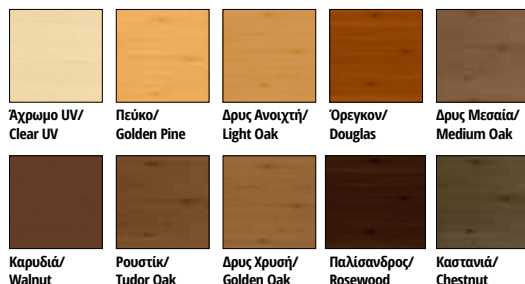

ΑΠΟΧΡΩΣΕΙΣ

Άχρωμο UV/ Clear UV   Πεύκο/ Golden Pine   Δρυς Ανοιχτή/ Light Oak   Όρεγκον/ Douglas   Δρυς Μεσαία/ Medium Oak
Καρυδιά/ Walnut   Ρουστίκ/ Tudor Oak   Δρυς Χρυσή/ Golden Oak   Παλίσανδρος/ Rosewood   Καστανιά/ Chestnut

129638	Άχρωμο UV	750ml	4
008614	Πεύκο	750ml	4
008643	Δρυς Ανοιχτή	750ml	4
008677	Όρεγκον	750ml	4
008739	Δρυς Μεσαία	750ml	4
008771	Καρυδιά	750ml	4
008800	Ρουστίκ	750ml	4
008922	Δρυς Χρυσή	750ml	4
008980	Παλίσανδρος	750ml	4
009007	Καστανιά	750ml	4
129639	Άχρωμο UV	2,5L	2
008607	Πεύκο	2,5L	2
008635	Δρυς Ανοιχτή	2,5L	2
008668	Όρεγκον	2,5L	2
008731	Δρυς Μεσαία	2,5L	2
008762	Καρυδιά	2,5L	2
008792	Ρουστίκ	2,5L	2
008914	Δρυς Χρυσή	2,5L	2
008971	Παλίσανδρος	2,5L	2
008999	Καστανιά	2,5L	2